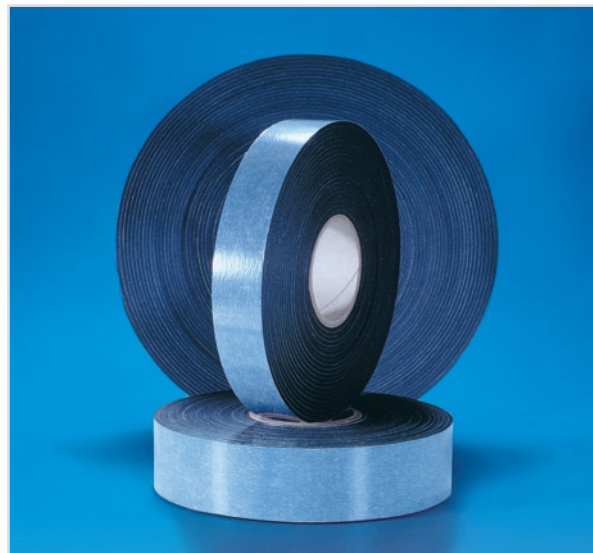

Descrierea produsului

ISO-ZELL *Thermal Tape* este o banda special creata ca bariera impotriva transferului termic. Este confectionata din spuma PE sau PP, autoadeziva pe o parte, distingandu-se printr-o mare rezistenta la comprimare si printr-o conductivitate termica foarte redusa.

Aceste proprietati, plus o calitate superioara constanta permit solutii eficiente si de incredere in diverse situatii de montaj, cu foi de metal trapezoidal, panouri sandwich si alte sisteme de constructii metalice.

Aplicabilitate

ISO-ZELL *Thermal Tape* este utilizata pentru ruperea termica si decuplarea panourilor sandwich, a tablelor trapezoidale si a altor sisteme de constructii metalice.

Este folosita, de asemenea, ca bariera termica intre fundatia cladirilor si placarile exterioare executate din:

Variante:

- banda autoadeziva pe o parte

Dimensiuni:

grosime:
3 mm, alte grosimi disponibile la cerere
latime: 40, 50, 60, 80 mm

Ambalare:

Role (25 m lungime)

Alte produse:

- ISO-PROFIL *Filler strips* si *Filler pieces* pentru etansarea placilor metalice trapezoidale folosite la constructii industriale si depozite
- ISO-MEMBRA SX o banda speciala pentru etansarea fiabila a rosturilor elastice cu toleranta mare
- ISO-ZELL pentru etansarea si izolarea termica a elementelor constructiilor, inclusiv ferestrelor
- ISO-ACOUSTIC pentru absorbtia fonica pe metal, table trapezoidale si elemente de constructie tip sandwich