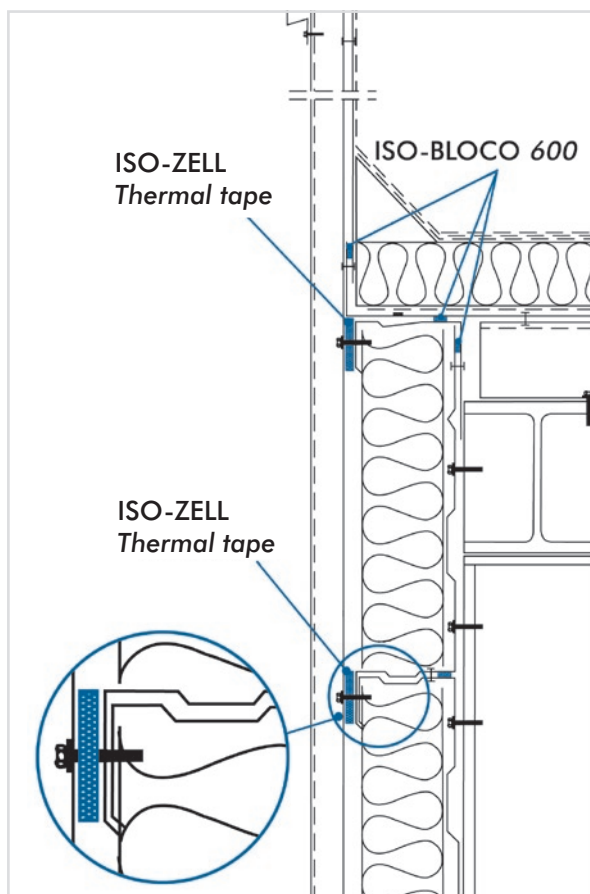

Descrierea produsului

ISO-ZELL *Thermal Tape* este o banda special creata ca bariera impotriva transferului termic. Este confectionata din spuma PE sau PP, autoadeziva pe o parte, distingandu-se printr-o mare rezistenta la comprimare si printr-o conductivitate termica foarte redusa.

Aplicabilitate

ISO-ZELL *Thermal Tape* este utilizata pentru ruperea termica si decuplarea panourilor sandwich, a tablelor trapezoidale si a altor sisteme de constructii metalice.

Este folosita, de asemenea, ca bariera termica intre fundatia cladirilor si placarile exterioare executate din:

- table trapezoidale
- panouri tip sandwich
- elemente de fatada suspendate
- paneluri compozite din aluminiu

Se preteaza atat pentru pereti, cat si pentru acoperis.

Avantajele produsului

- respecta cele mai noi cerinte EnEV (Regulamentele de economisire a energiei) precum si WSV (Regulamentele privind izolarea termica)
- rezistenta la compresiune mare
- procesare si manevrare usoare
- structura celulara inchisa si suprafata neteda
- rezistenta la apa
- rezistenta in timp
- ecologic – neutru chimic
- ambalat in role, autoadeziv pe o parte pentru montaj usor

Variante:

- banda autoadeziva pe o parte

Dimensiuni:

grosime:
3 mm, alte grosimi disponibile la cerere
latime: 40, 50, 60, 80 mm

Ambalare:

Role (25 m lungime)

Alte produse:

- ISO-PROFIL *Filler strips* si *Filler pieces* pentru etansarea placilor metalice trapezoidale folosite la constructii industriale si depozite
- ISO-MEMBRA SX o banda speciala pentru etansarea fiabila a rosturilor elastice cu toleranta mare
- ISO-ZELL pentru etansarea si izolarea termica a elementelor constructiilor, inclusiv ferestrelor
- ISO-ACOUSTIC pentru absorbtia fonica pe metal, table trapezoidale si elemente de constructie tip sandwich